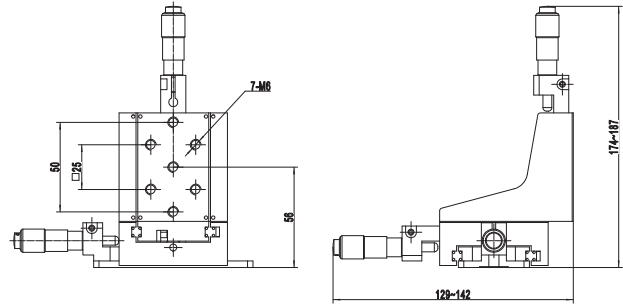

## TSMW series Bearing Linear Stage, 13mm XYZ Travel

**Selection Table:**

Model		TSMW13-XYZ-1A	TSMW13-XYZ-1AL	TSMW-XYZT-1	TSMW-XYZT-1L
Travel	X(mm)				13
	Y(mm)				13
	Z(mm)				13
	$\theta_y(^{\circ})$	-			$\pm 5$
	$\theta_z(^{\circ})$	-			$\pm 5$
Actuators		micrometer		micrometer+screw	
Weight(Kg)		0.9		1.35	
Load(Kg)		2.5		2.5	

## Dimensions

TSMW13-XYZ-1A

TSMW13-XYZ-1AL

TSMW-XYZT-1

TSMW-XYZT-1L