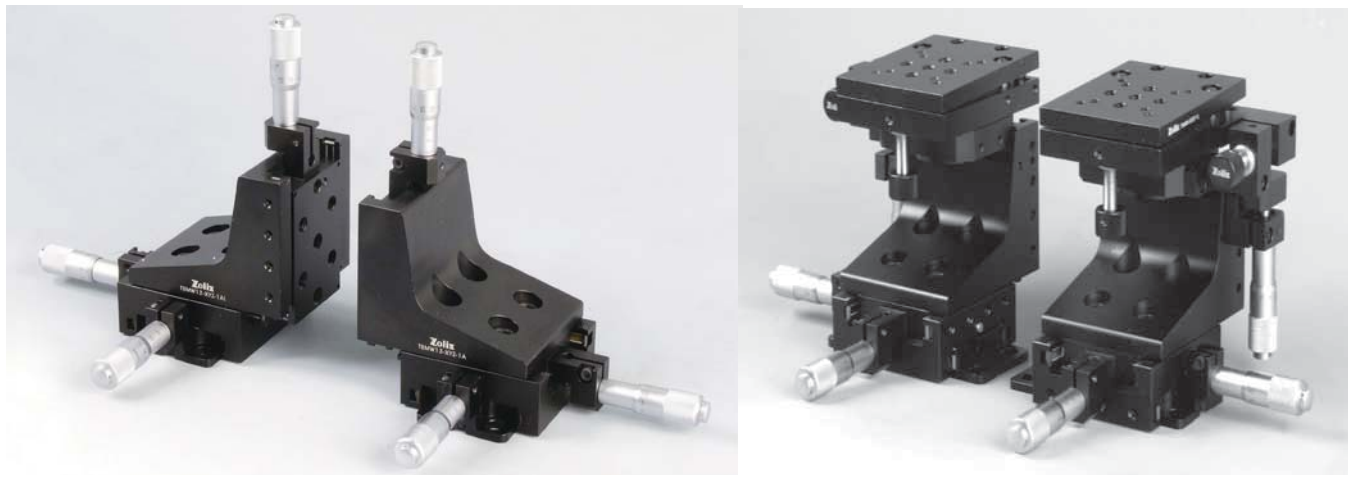

## TSMW series Bearing Linear Stage, 13mm XYZ Travel

**Selection Table:**

Model		TSMW13-XYZ-1A	TSMW13-XYZ-1AL	TSMW-XYZT-1	TSMW-XYZT-1L
Travel	X(mm)				13
	Y(mm)				13
	Z(mm)				13
	$\theta_y(^{\circ})$	-			$\pm 5$
	$\theta_z(^{\circ})$	-			$\pm 5$
Actuators		micrometer		micrometer+screw	
Weight(Kg)		0.9		1.35	
Load(Kg)		2.5		2.5	

## Dimensions

TSMW13-XYZ-1A

TSMW13-XYZ-1AL

TSMW-XYZT-1

TSMW-XYZT-1L