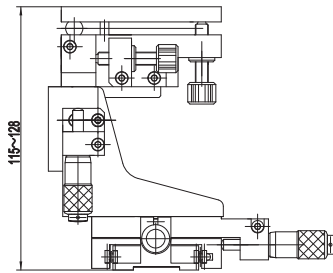

## TSMW series Bearing Linear Stage, 13mm XYZ Travel

**Selection Table:**

Model		TSMW13-XYZ-1A	TSMW13-XYZ-1AL	TSMW-XYZT-1	TSMW-XYZT-1L
Travel	X(mm)				13
	Y(mm)				13
	Z(mm)				13
	$\theta_y(^{\circ})$	-			$\pm 5$
	$\theta_z(^{\circ})$	-			$\pm 5$
Actuators		micrometer		micrometer+screw	
Weight(Kg)		0.9		1.35	
Load(Kg)		2.5		2.5	

## Dimensions

TSMW13-XYZ-1A

TSMW13-XYZ-1AL

TSMW-XYZT-1

TSMW-XYZT-1L