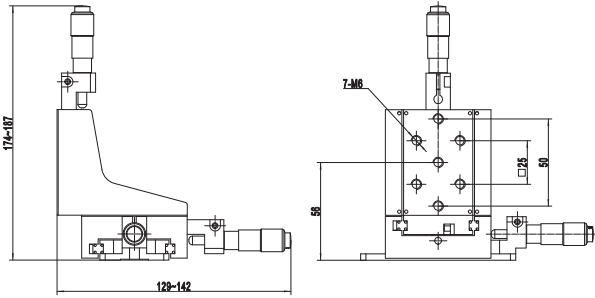

## TSMW series Bearing Linear Stage, 13mm XYZ Travel

**Selection Table:**

Model		TSMW13-XYZ-1A	TSMW13-XYZ-1AL	TSMW-XYZT-1	TSMW-XYZT-1L
Travel	X(mm)				13
	Y(mm)				13
	Z(mm)				13
	$\theta_y(^{\circ})$	-			$\pm 5$
	$\theta_z(^{\circ})$	-			$\pm 5$
Actuators		micrometer		micrometer+screw	
Weight(Kg)		0.9		1.35	
Load(Kg)		2.5		2.5	

## Dimensions

TSMW13-XYZ-1A

TSMW13-XYZ-1AL

TSMW-XYZT-1

TSMW-XYZT-1L