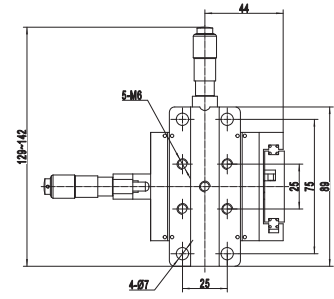

## TSMW series Bearing Linear Stage, 13mm XYZ Travel

**Selection Table:**

Model		TSMW13-XYZ-1A	TSMW13-XYZ-1AL	TSMW-XYZT-1	TSMW-XYZT-1L
Travel	X(mm)				13
	Y(mm)				13
	Z(mm)				13
	$\theta_y(^{\circ})$	-			$\pm 5$
	$\theta_z(^{\circ})$	-			$\pm 5$
Actuators		micrometer		micrometer+screw	
Weight(Kg)		0.9		1.35	
Load(Kg)		2.5		2.5	

## Dimensions

TSMW13-XYZ-1A

TSMW13-XYZ-1AL

TSMW-XYZT-1

TSMW-XYZT-1L