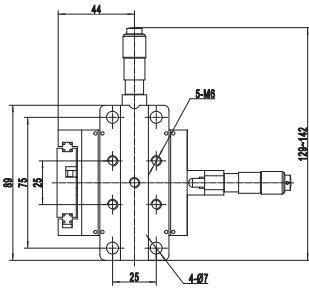

## TSMW series Bearing Linear Stage, 13mm XYZ Travel

**Selection Table:**

Model		TSMW13-XYZ-1A	TSMW13-XYZ-1AL	TSMW-XYZT-1	TSMW-XYZT-1L
Travel	X(mm)				13
	Y(mm)				13
	Z(mm)				13
	$\theta_y(^{\circ})$	-			$\pm 5$
	$\theta_z(^{\circ})$	-			$\pm 5$
Actuators		micrometer		micrometer+screw	
Weight(Kg)		0.9		1.35	
Load(Kg)		2.5		2.5	

## Dimensions

TSMW13-XYZ-1A

TSMW13-XYZ-1AL

TSMW-XYZT-1

TSMW-XYZT-1L