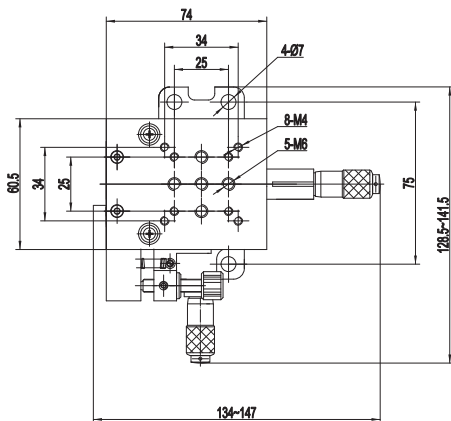

## TSMW series Bearing Linear Stage, 13mm XYZ Travel

**Selection Table:**

Model		TSMW13-XYZ-1A	TSMW13-XYZ-1AL	TSMW-XYZT-1	TSMW-XYZT-1L
Travel	X(mm)				13
	Y(mm)				13
	Z(mm)				13
	$\theta_y(^{\circ})$	-			$\pm 5$
	$\theta_z(^{\circ})$	-			$\pm 5$
Actuators		micrometer		micrometer+screw	
Weight(Kg)		0.9		1.35	
Load(Kg)		2.5		2.5	

## Dimensions

TSMW13-XYZ-1A

TSMW13-XYZ-1AL

TSMW-XYZT-1

TSMW-XYZT-1L